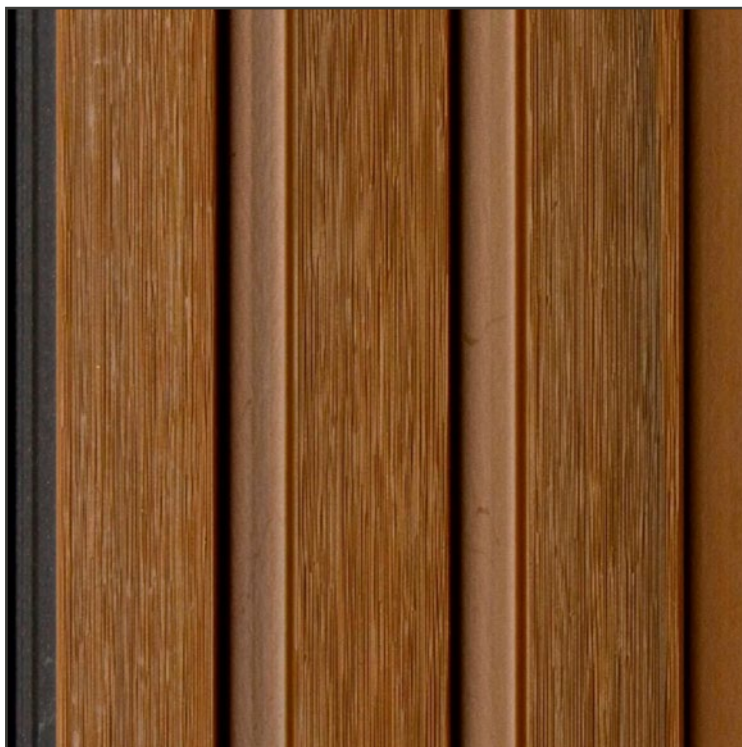

### Wall Panels WPC

<b>CATEGORÍA</b>	Revestimiento decorativo
<b>ORIGEN</b>	China
<b>MARCA</b>	

<b>EMBALAJE</b>	Paquete
<b>CANTIDAD X EMB</b>	3,41m <sup>2</sup> / 6 tablas
<b>PALLET</b>	144 tablas / 82,08m <sup>2</sup>
<b>MEDIDAS</b>	25 x 196 x 2900mm
<b>MATERIAL</b>	WPC apto para exteriores
<b>COLOCACIÓN</b>	Atornillado con bastidores. El espacio entre bastidores debe ser máximo de 40cm para paredes y 35cm para techos. El espacio entre tornillos o grampas debe ser máximo de 50cm.
<b>DESCRIPCIÓN</b>	Paneles de WPC decorativos símil madera para paredes. Apto para interior y exterior.