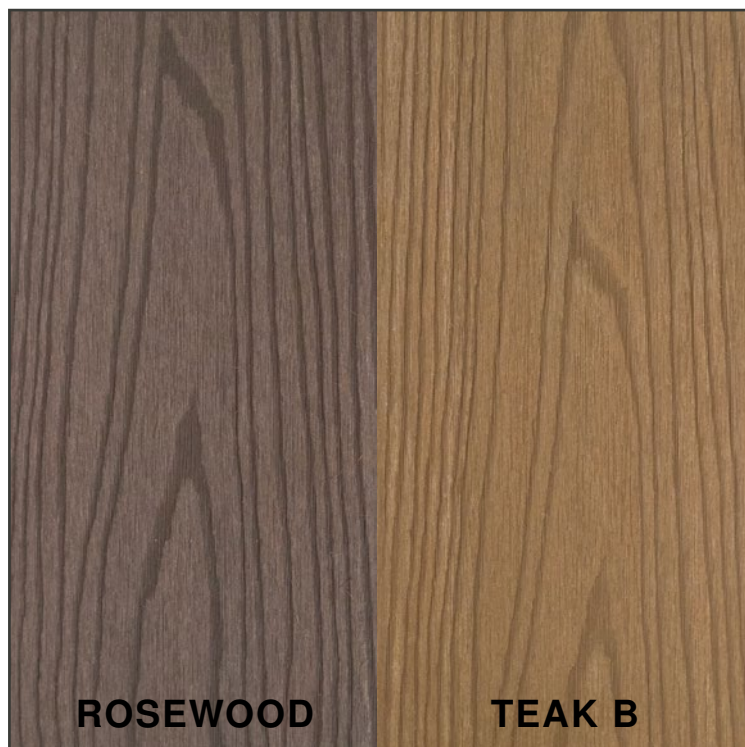

FICHA TÉCNICA

Deck WPC Dual Rosewood / Teak B

CÓDIGO	JE132ARWTB
CATEGORÍA	Deck de WPC
ORIGEN	China
MARCA	

EMBALAJE	Tabla individual
CANTIDAD X EMB	0,33m ²
PALLET	189 tablas / 62,37m ²
MEDIDAS	23 x 148 x 2200mm
MATERIAL	WPC (Wood Plastic Composite) coextruido
DISEÑO	Dual: una cara "Rosewood" y otra "Teak B"
COLOCACIÓN	Por cada m ² de deck se recomienda: - 3,3mtl de taco/bastidor. - 25 grampas de fijación.
DESCRIPCIÓN	Deck de WPC coextruido con textura símil madera. Una cara color "Rosewood" y una cara color "Teak B". No requiere mantenimiento.